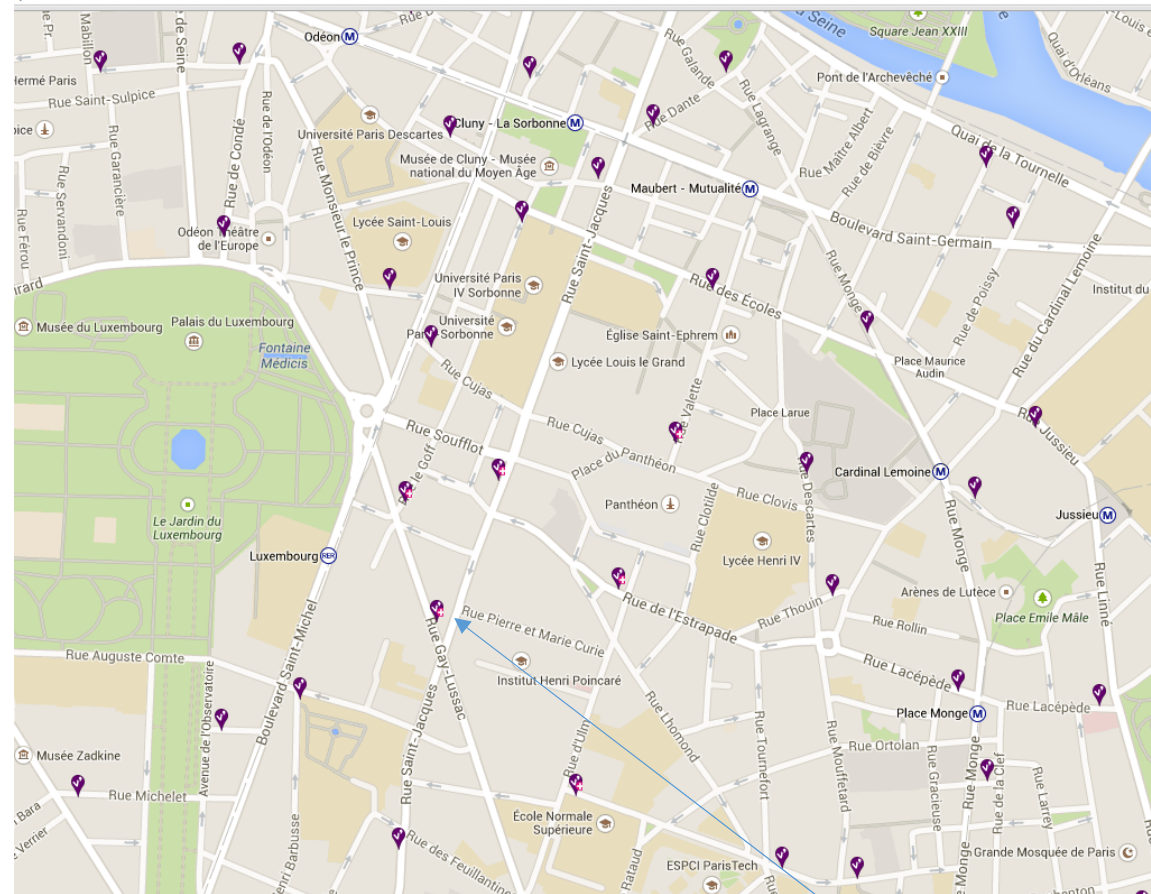

-  **21** St Jacques – Gay Lussac
-  **27** St Jacques – Gay Lussac
-  **38** Luxembourg
-  **82** Luxembourg
-  **85** Luxembourg
-  **84** Panthéon - Soufflot
-  **89** Panthéon – Soufflot ou Luxembourg

-  **7** Place Monge (Jardins des plantes)
-  **10** Cluny-la-Sorbonne
-  **10** Cardinal Lemoine

-  **B** Luxembourg

Gare Montparnasse / Austerlitz: Prendre le bus 89.

Gare du Nord / Est: Prendre le RER B.

Gare de Lyon: Prendre RER A jusqu'aux Halles puis le RER B.

Gare St Lazare: Prendre le bus 27.

Soufflot - Panthéon
22 Rue Soufflot – Tél: 01 43 26 15 54

STATION VELIB'

Maison des Océans
Rue St Jacques
Rue Gay Lussac
Rue d'Ulm

A quelle heure?

Accueil à partir de 8h30. Début de la conférence à 9h.

Maison des Océans

195 rue St Jacques
Paris 5ème